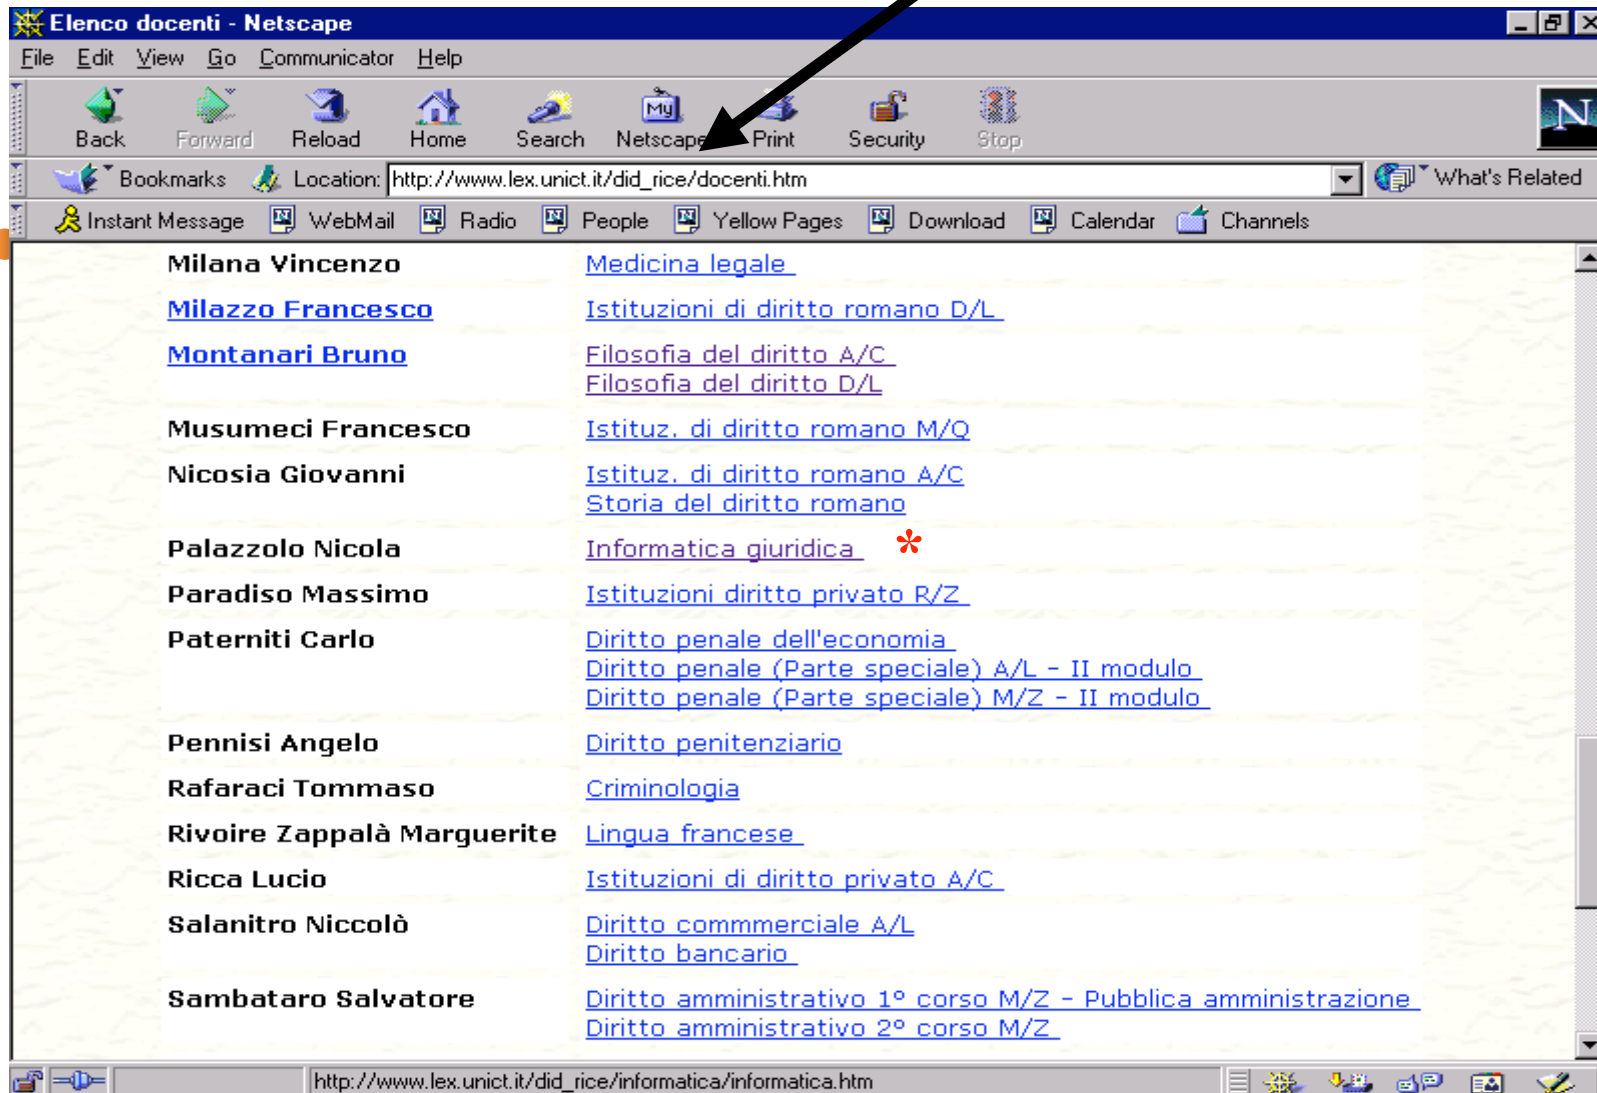

ATTENEEO
Univ. di Catania:
- Mobility office
- U.R.I.B.
- C.O.F
- Career Centre
- Opera Univer.
- Scuola Sup. di CT

WEB STAFF

*** E' ON-LINE il nuovo elenco dei CD-ROM ***

INTRALEX

Operazione completata

Internet

URL pagina web

URL del link ↑ selezionato *

VISUALIZZARE I COLLEGAMENTI SU UN'ALTRA FINESTRA

- clic col tasto destro del mouse sul relativo link
- dal menu a cascata selezionare "Apri in una nuova finestra"